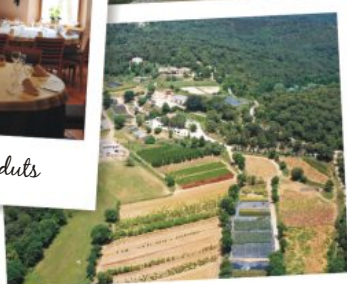

Zona d'acampada

Restaurant els Ocells Perduts

Planter - Brot de serveis integrals

Can Bellvitge

Fundació
Oscobe
Obra Social Comunitària de Bellvitge

BRÒT
EMPRESA D'INSERCIÓ

Can Bellvitge - Casa de Colònies
Zona Sant Medir s/n
17150 Sant Gregori
(entrada per la rotonda de Taialà,
1er semàfor a la dreta)