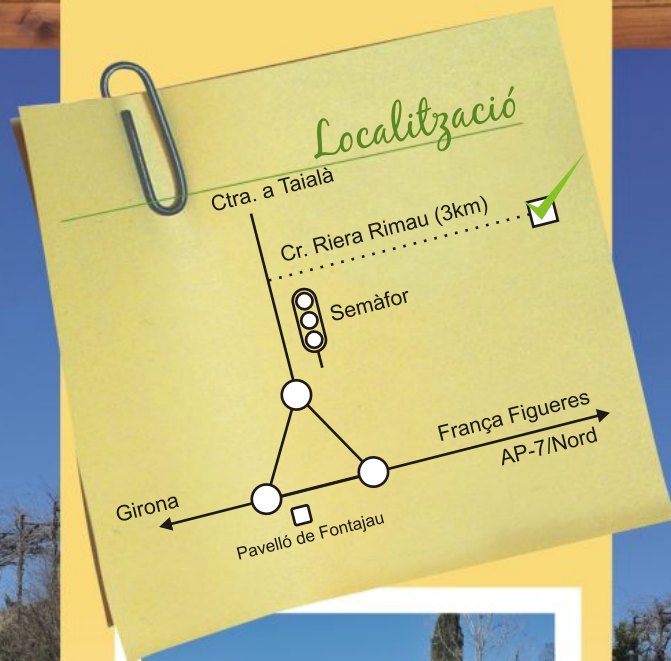

Zona d'acampada

Restaurant els Ocells Perduts

Planter - Brot de serveis integrals

Can Bellvitge

Fundació
Oscobe
Obra Social Comunitària de Bellvitge

BRÒT
EMPRESA D'INSERCIÓ

Can Bellvitge - Casa de Colònies
Zona Sant Medir s/n
17150 Sant Gregori
(entrada per la rotonda de Taialà,
1er semàfor a la dreta)

- CASA DE COLÒNIES -

Masia del S. XVIII, restaurada conservant els elements significatius – arc, voltes, barbacanes, sostres, etc.- a 3 km de la ciutat de Girona, amb fàcil accés de la carretera de Sant Gregori GI-351. La masia està envoltada de boscos i camps de cultiu, la seva situació elevada dominant el Gironès li permet unes grans vistes cap a la comarca i la ciutat antiga.